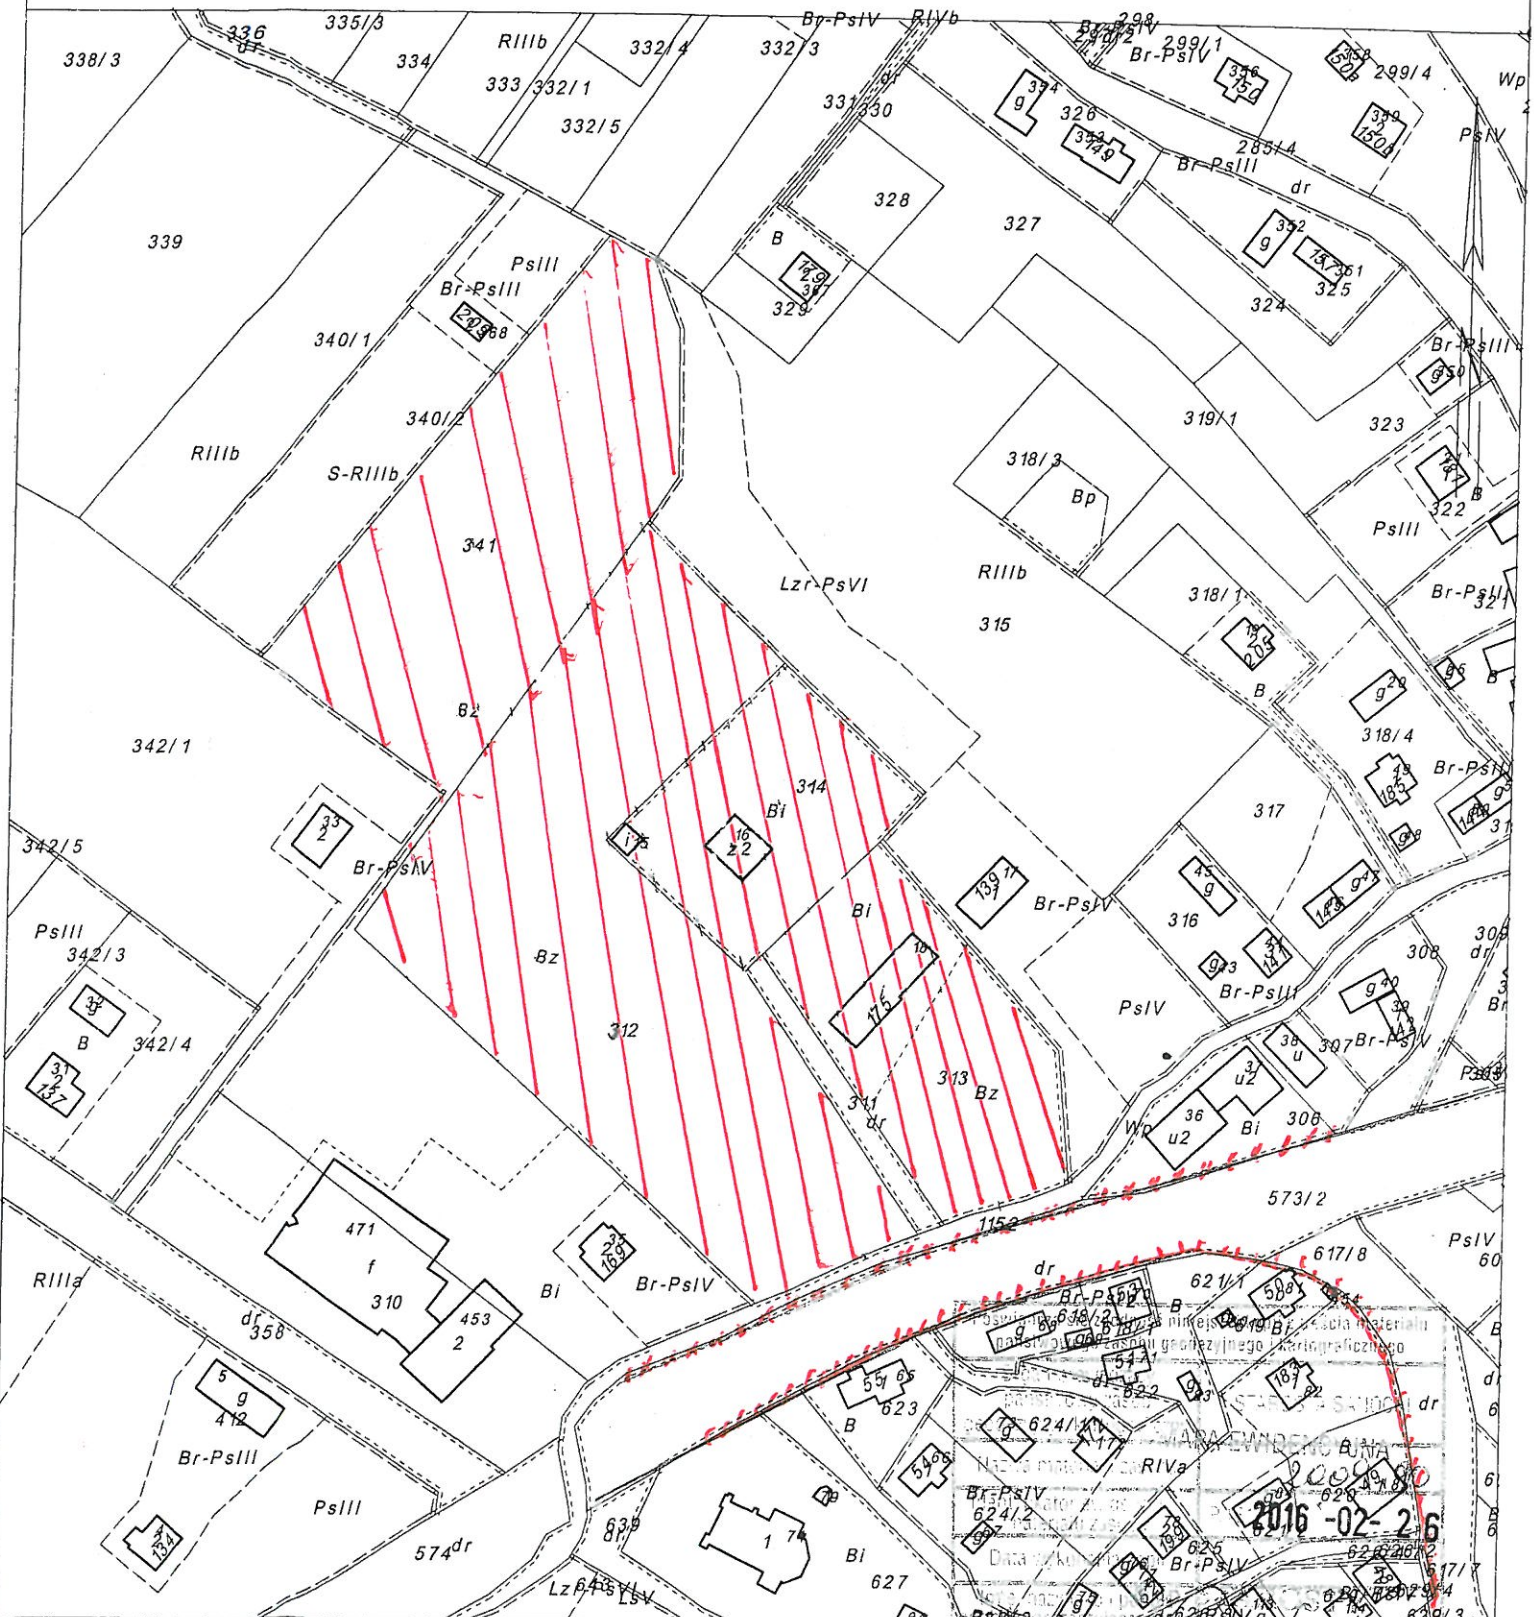

Województwo: podkarpackie
Powiat: sanocki
Jednostka ewidencyjna: 181706_2, Tyrawa Wołoska
Obręb: 0007, Tyrawa Wołoska

STAROSTA SANOCKI
38-500 SANOK, RYNEK 1

MAPA EWIDENCJI GRUNTÓW

SKALA 1:2000

obr. Tyrawa Wołoska 0007: dz. 314

Sekcje mapy: 7.114.33.02

Sanok dn. 2016-02-26
Sporządził(a) wydruk:

Zarejestrowano pod
nr 841.2016

Renata Pikor
inspektor w Wydziale Geodezji
Gospodarki Nieruchomości